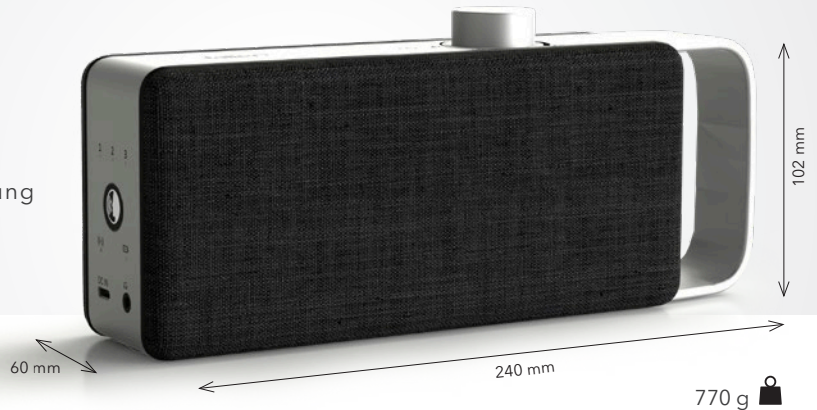

OSKAR

TRAGBARER TV-SPRACHVERSTÄRKER

Mit innovativer Technologie zur Stimmoptimierung

PORTABLE TV VOICE ENHANCER

With dialogue clarifying technology