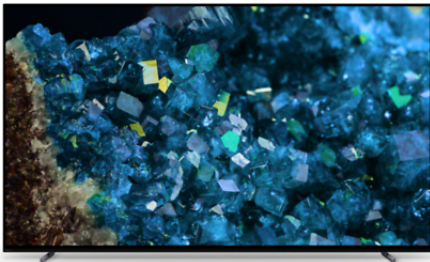

Kurzbeschreibung:

Von den neuesten Hollywood-Blockbustern bis hin zu Klassikern - auf dem A80L wirkt alles unglaublich realistisch. Beim A80L wurde das atemberaubende neue OLED-Panel mit XR OLED Contrast Pro kombiniert, um Farbe und Kontrast wie nie zuvor zu verstärken. Durch die satten Farben und das klare, echte Schwarz, werden wichtige Elemente hervorgehoben. Mit diesem Google TV genießen Sie nicht nur echtes Kino-Feeling durch Dolby Vision und Dolby Atmos Unterstützung, sondern auch ein unbegrenztes Paket an Unterhaltung, VoD Services und Apps. BRAVIA CORE ist bereits vorinstalliert und umfasst eine

Positionierung:

BRAVIA XR OLED 4K HDR Google TV