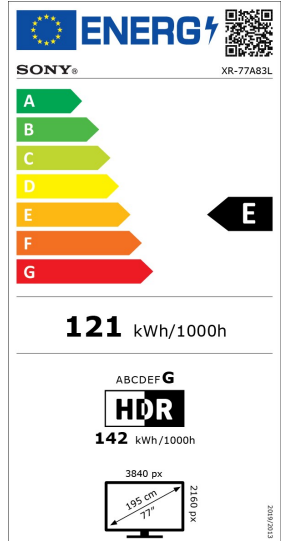

Testergebnisse

EU-Energielabel