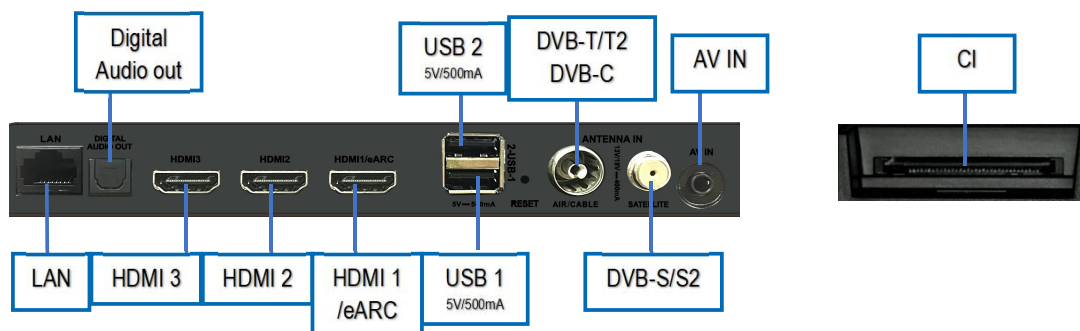

Smart-TV

Betriebssystem	Roku TV
Webbrowser (vorinstalliert)	nein
WiFi-WLAN integriert / LAN	ja / ja
HbbTV	ja
Internetradio (vorinstalliert)	nein
Smart TV-Portal	ja
Weitere Applikationen	Netflix, Disney+, Appletv+...Roku will define and determine the preinstalled app.

Anschlussmöglichkeiten

HDMI Eingang / inklusive CEC / davon mit eARC	3 / 3 / 1(HDMI1)
USB	2
LAN Netzwerkanschluss (RJ 45)	ja
S/PDIF-Digital-Tonausgang - optisch / coaxial	ja / nein
Kopfhöreranschluss	nein
Audio Video in / VGA	ja / nein
Audio-Eingang (analog), Klinke / Cinch	nein / nein

Netz-Leistungsaufnahme

Netzspannung	100-240V~50/60Hz
Stromversorgung (Netzgerät intern, extern, standardisiert)	internal
Leistungsaufnahme Ein-Zustand (SDR) (Auslieferungszustand) [W]	77
Energieeffizienzklasse Ein-Zustand (SDR)	F
Leistungsaufnahme: Im HDR TV-Betrieb [W]	110
Energieeffizienzklasse HDR	G
Leistungsaufnahme Bereitschafts-Zustand [W]	1.0
Leistungsaufnahme Aus-Zustand [W]	0.50
Leistungsaufnahme vernetzter Bereitschafts-Zustand [W]	/
Spitzenluminanzverhältnis [%]	/

Maße/Gewicht

Breite x Tiefe x Höhe mit Tischfuß [cm]	122,5 x 27,3 x 78,7
Breite x Tiefe x Höhe ohne Tischfuß [cm]	122,5 x 9,3 x 71,8
Breite x Tiefe Tischfuß [cm]	101,6 x 27,3
Gewicht mit Tischfuß / ohne Tischfuß [kg]	10,9 / 10,7
Wandhalterung Breite x Höhe [cm]	VESA 20 X 20

Sonstige Angaben

EAN	40 57313 022959
Quecksilbergehalt [mg]	0
Gerät enthält Blei (innerhalb der ges. vorgeschriebenen Grenzwerte)	nein
Garantierte Software- und Firmware-Updates bis	8 Jahre
Garantierte Verfügbarkeit von Ersatzteilen bis	7 Jahre
Garantierter Produktsupport bis	7 Jahre

Metz Consumer Electronics GmbH

Ohmstraße 55, D-90513 Zirndorf/Germany

Änderungen und Irrtümer vorbehalten